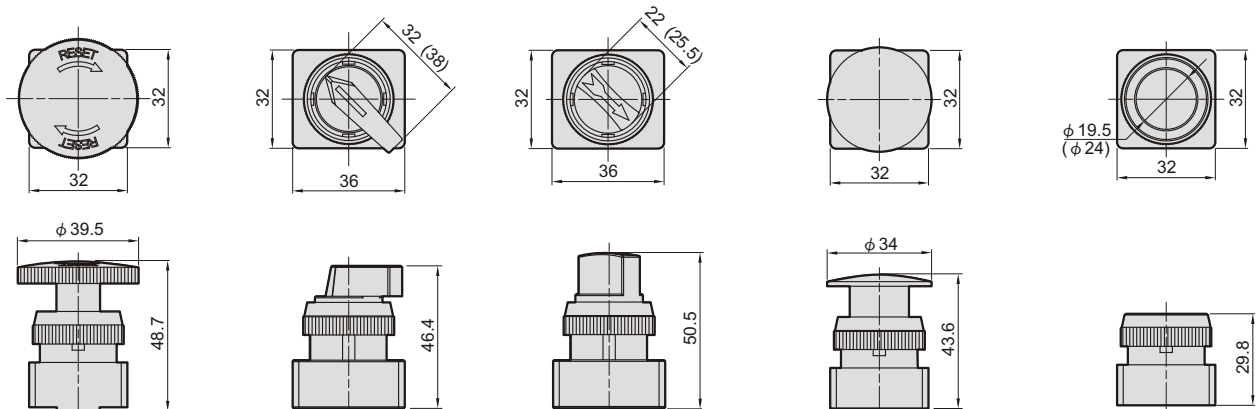

Push button

() : Dimension for button size $\phi 30$.

mindman