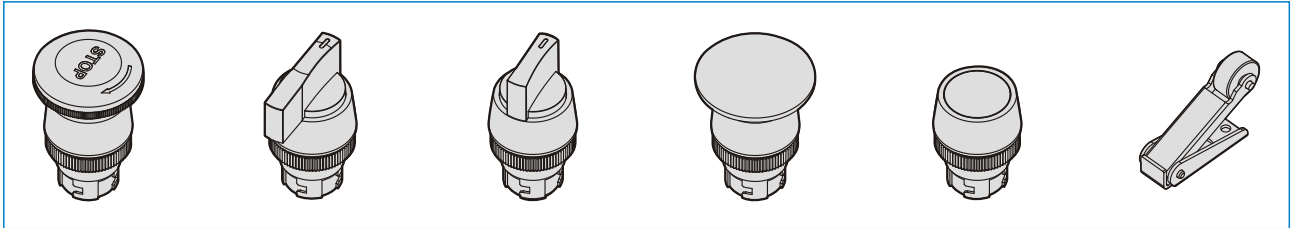

Twist button

PB-22

Mushroom palm button

PP-22

Push button

R1

Roller lever

EB-25/30

Push button

() : Dimension for button size $\phi 30$.

mindman