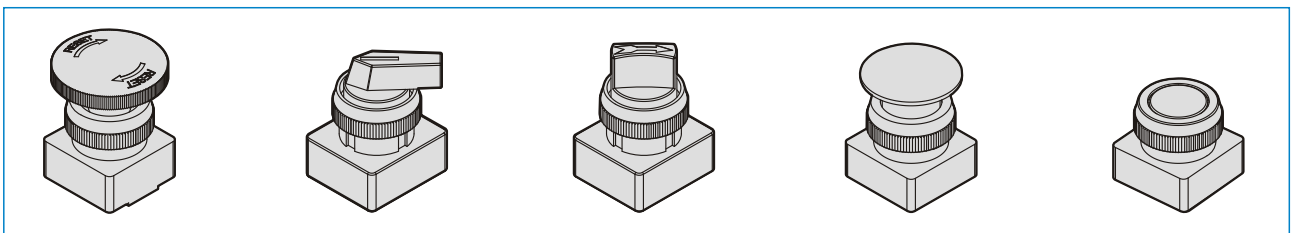

Latching palm button

LB-25/30

Extended twist button

TB-25/30

Twist button

PB-25/30

Mushroom palm button

PP-25/30

Push button

() : Dimension for button size $\phi 30$.

mindman