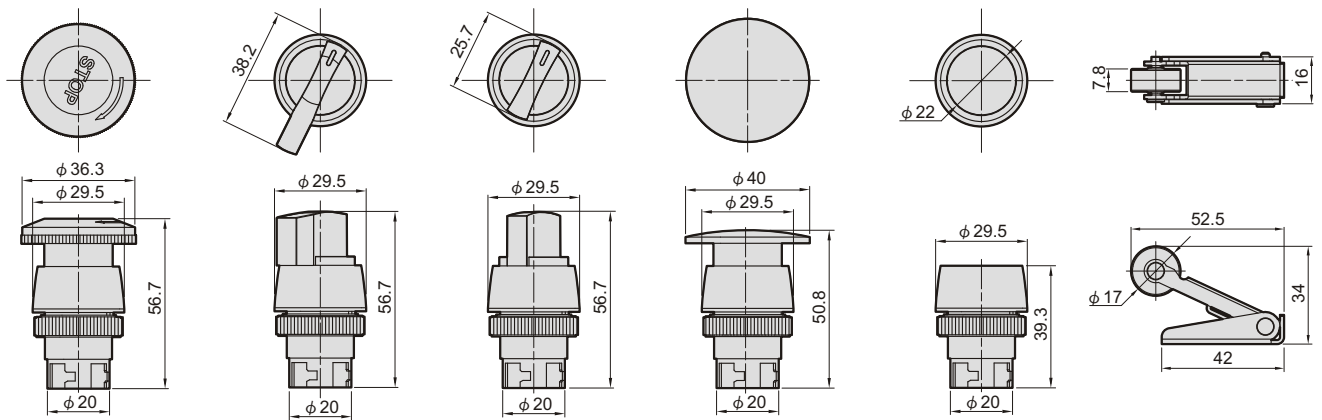

Twist button

PB-22

Mushroom palm button

PP-22

Push button

R1

Roller lever

EB-25/30

Push button

() : Dimension for button size $\phi 30$.

mindman